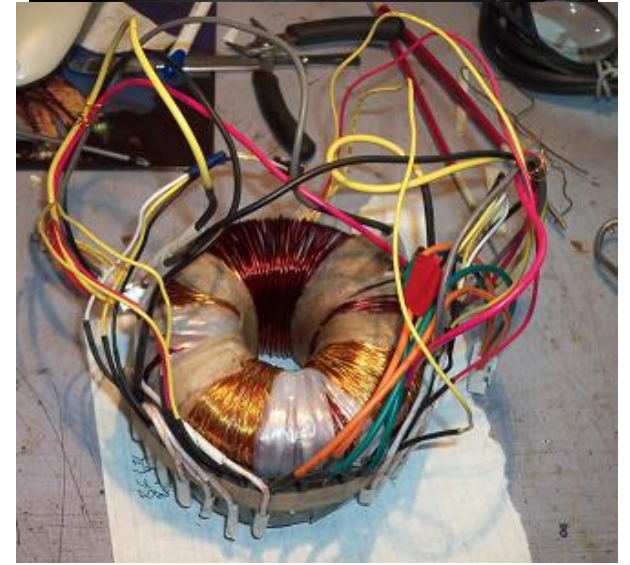

Ia - Ib	317+317	d 0.74mm
IIa - IIb	44+35+31	d 1.25mm
IIIa - IIIb	2x50	d 0.51mm
IVa - IVb	26+9	d 0.51mm

Диаметры проводов
с изоляцией

<i>Изм.</i>	<i>Лист</i>	<i>№ докум.</i>	<i>Подп.</i>	<i>Дата</i>			<i>Лист</i>	<i>Листов</i>
<i>Разраб.</i>								
<i>Пров.</i>								
<i>Т.контр.</i>								
<i>Н.контр.</i>								
<i>Утв.</i>								